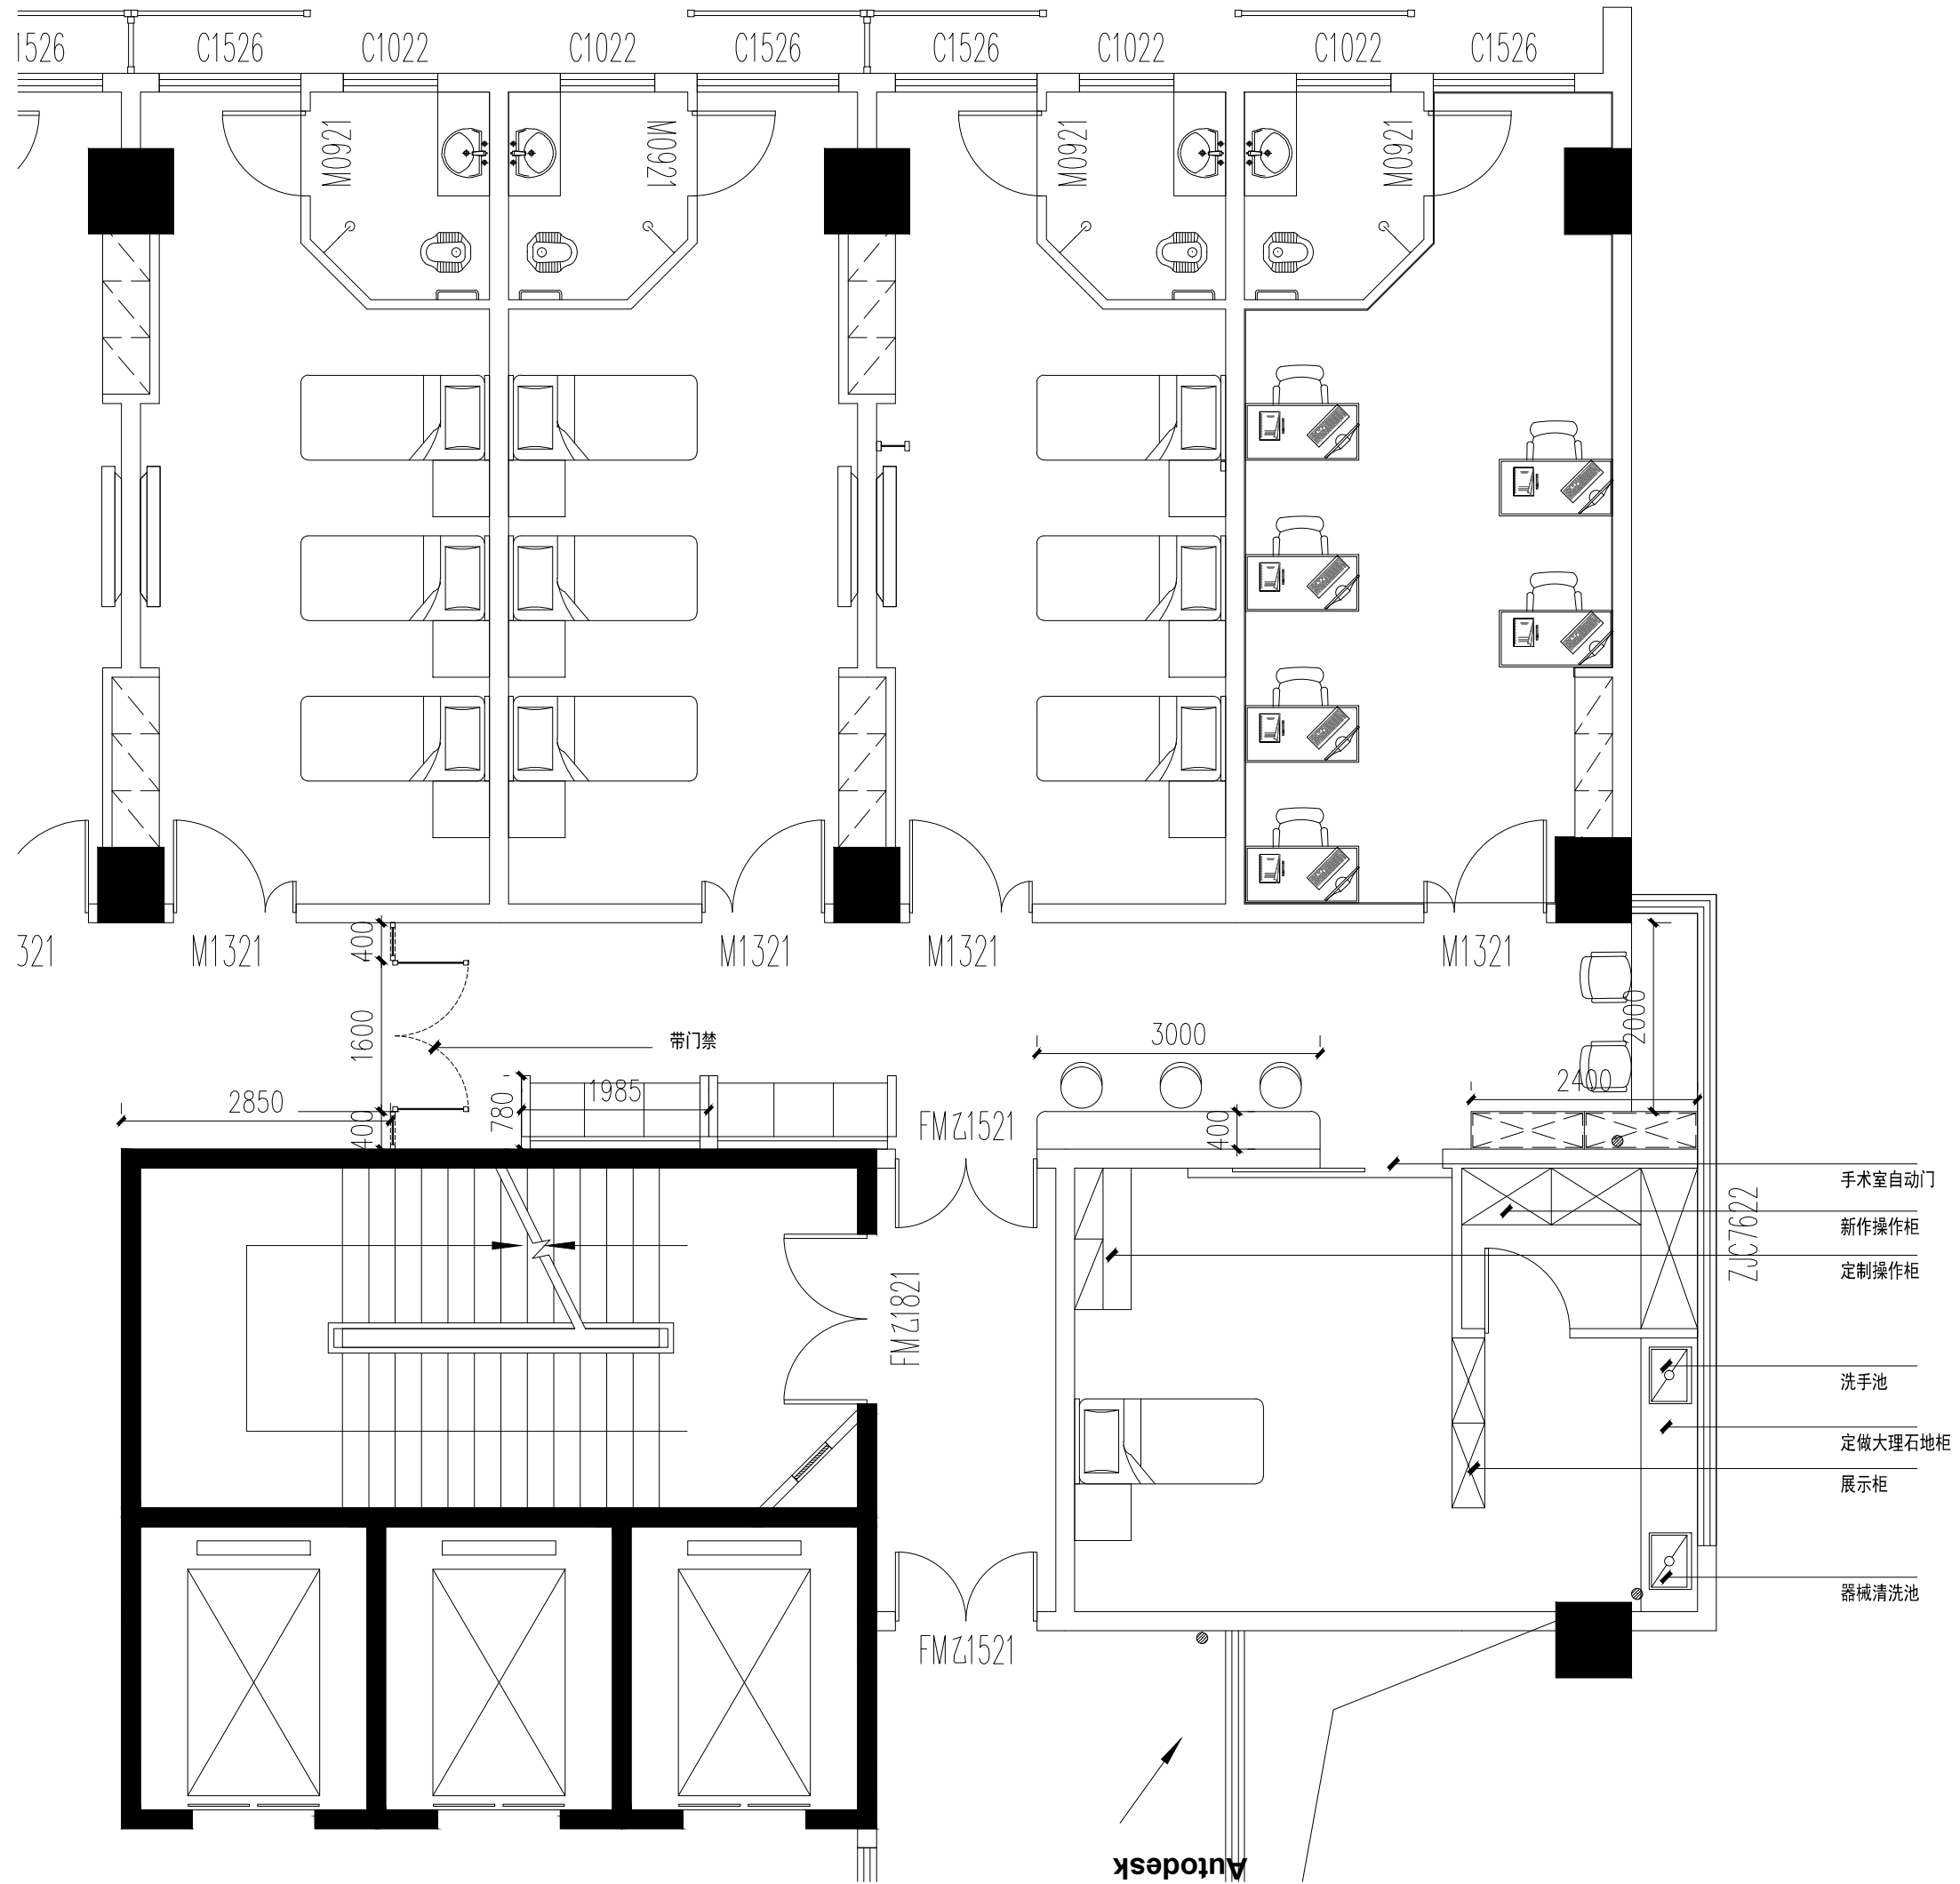

Autodesk

Autodesk

Autodesk

Autodesk

- 手术室自动门
- 新作操作柜
- 定制操作柜
- 洗手池
- 定做大理石地柜
- 展示柜
- 器械清洗池

ZJC7622

带门禁